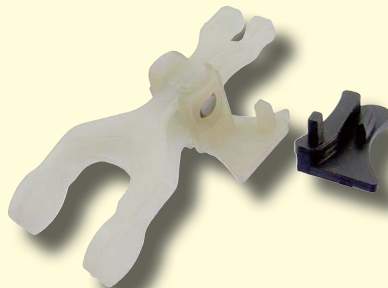

Shift Lever & Parts

Delco, Denso, Ford, Hitachi, Mitsuba,
Mando, Mitsubishi, Valeo

Metro Auto Industrial Inc.

Toll Free: 800-263-8761

**www.metroautoinc.com
info@metroautoinc.com**